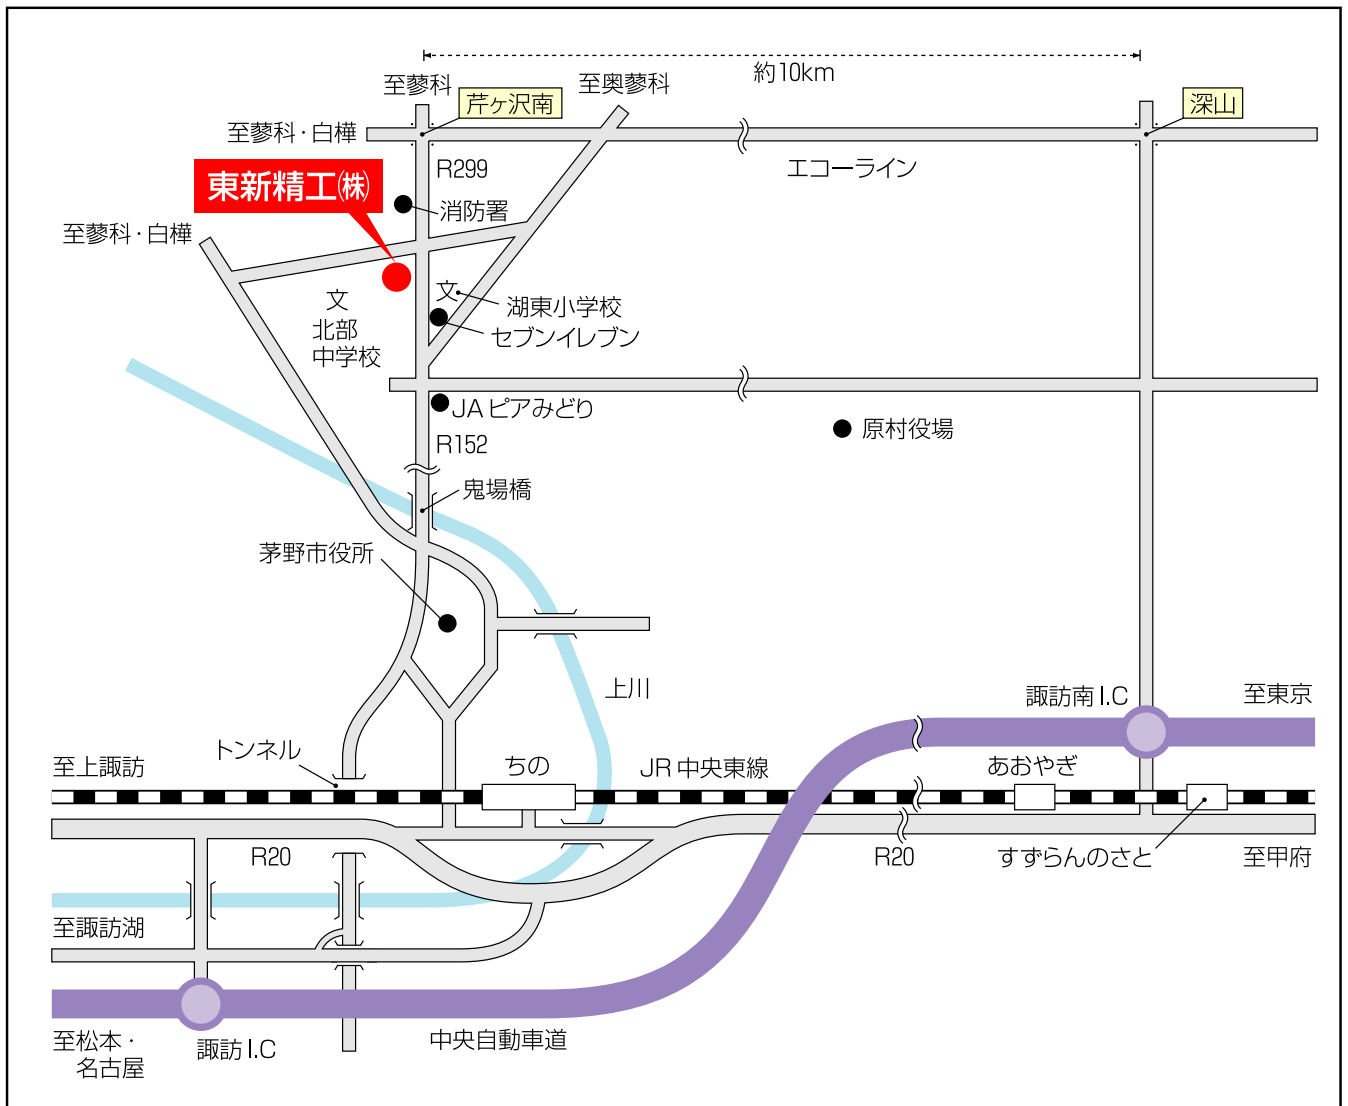

東新精工株式会社

東新精工株式会社

〒391-0211 長野県茅野市湖東5451 TEL:0266-78-2126 FAX:0266-78-2855

【アクセス方法】

- 電車でお越しの場合
中央線茅野駅（東口）からタクシーで約15分 [R152 茅野北部中入り口]
- お車でお越しの場合
東京方面 諏訪南I.Cから約20分 名古屋方面 諏訪I.Cから約20分